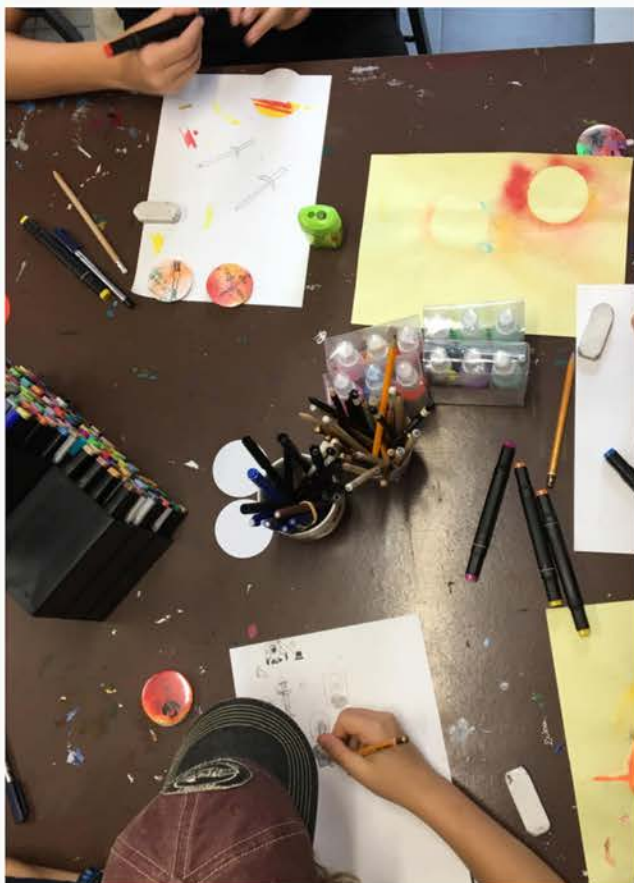

pracownia@kjurga.com

SPERSONALIZOWANE PRZYPINKI

Spersonalizowane przypinki to świetny pomysł na przeniesienie swojej twórczości na dodatki odzieżowe. Podczas warsztatów każdy z uczestników wykona do 5 przypinek.